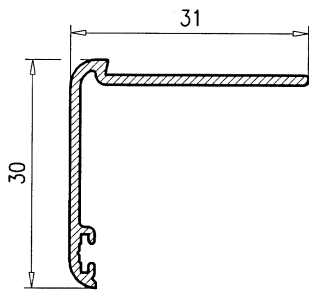

Marco de 70 Perim. con premarco RPT
17260

Marco 3 carriles RPT **17201**

SERIE: ALABA-17

ALUMINIOS

Movil: 655 58 44 88

Tel: 96 299 40 50

Fax: 96 299 34 24

Hoja Climalit RPT **17300**

Hoja Climalit Multipunto RPT **17308**

Parteluz Climalit PRT **17001**

Hoja Multipunto Curva RPT **17301**

Premarco 30
030

Clip Central RPT
17305

Visera Superior
18807