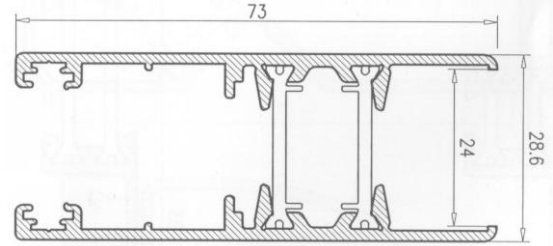

Marco de 70 Perim. con premarco RPT
17260

Marco 3 carriles RPT **17201**

SERIE: ALABA-17

ALUMINIOS

Movil: 655 58 44 88

Tel: 96 299 40 50

Fax: 96 299 34 24

Hoja Climalit RPT **17300**

Hoja Climalit Multipunto RPT **17308**

Parteluz Climalit PRT **17001**

Hoja Multipunto Curva RPT **17301**

Premarco 30
030

Clip Central RPT
17305

Visera Superior
18807