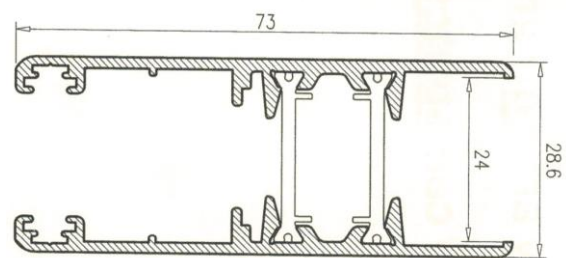

Marco de 70 Perim. con premarco RPT
17260

Marco 3 carriles RPT **17201**

SERIE: ALABA-17

ALUMINIOS

Movil: 655 58 44 88

Tel: 96 299 40 50

Fax: 96 299 34 24

Hoja Climalit RPT **17300**

Hoja Climalit Multipunto RPT **17308**

Parteluz Climalit PRT **17001**

Hoja Multipunto Curva RPT **17301**

Premarco 30
030

Clip Central RPT
17305

Visera Superior
18807