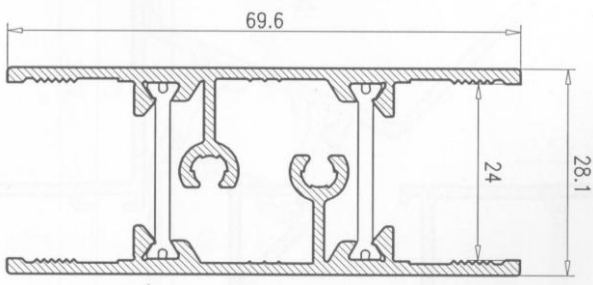

Marco de 70 Perim. con premarco RPT
17260

Marco 3 carriles RPT **17201**

SERIE: ALABA-17

ALUMINIOS

Movil: 655 58 44 88

Tel: 96 299 40 50

Fax: 96 299 34 24

Hoja Climalit RPT **17300**

Hoja Climalit Multipunto RPT **17308**

Parteluz Climalit PRT **17001**

Hoja Multipunto Curva RPT **17301**

Premarco 30
030

Clip Central RPT
17305

Visera Superior
18807