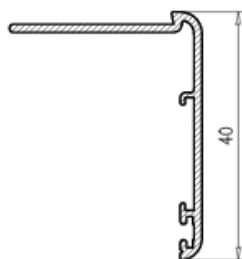

# SERIE: ALABA-18

ALUMINIOS Movil: 655 58 44 88

Fax: 96 2993424

Tel: 96 2994050

Marco Fijo **18818**

Marco 3 carriles **18202**

Visera Superior  
**18807**

Suplemento 3 carriles  
**1820**

Marco de 70 Perimetral  
**18203**

Premarco 30  
**030**

Premarco 40  
atornillado  
**029**

Clip Central  
Eliptico  
**18305**

Clip Hoja Central  
**18306**

Cierre 4 Hojas  
**18**

# SERIE: ALABA-18

Hoja Curva Climalit **18303**

Hoja Multipunto c-24 **18309**

Hoja Curva Normal **18302**

Hoja Multipunto c-20 **18301**

Parteluz Climalit **116217**

Hoja Climalit c-24 **18304**