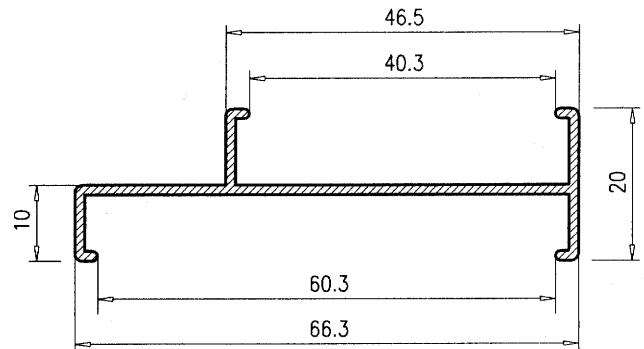

# SERIE:ALABA 21

ALUMINIOS

Movil: 655 58 44 88

Fax: 96 2993424

Tel: 96 2994050

Union 60 **213**

Union de 60 a 40 **214**

Marco Lateral con  
Guía de 120  
derecha