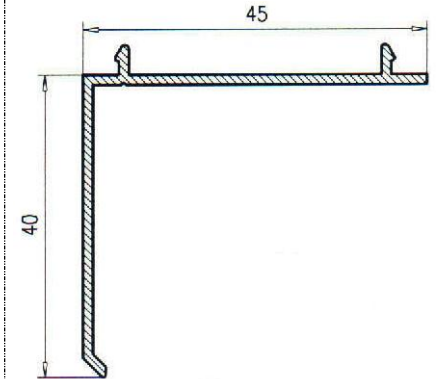

Premarco 40 **040**

Tapa Cajón
039