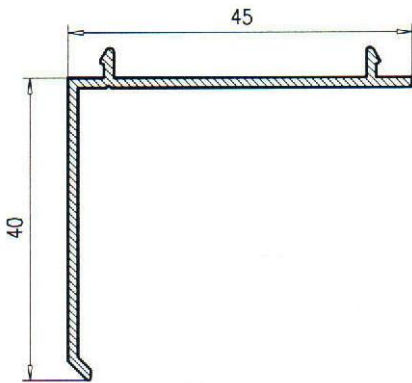

Acople Vaivén **112713**

Premarco 40 **040**