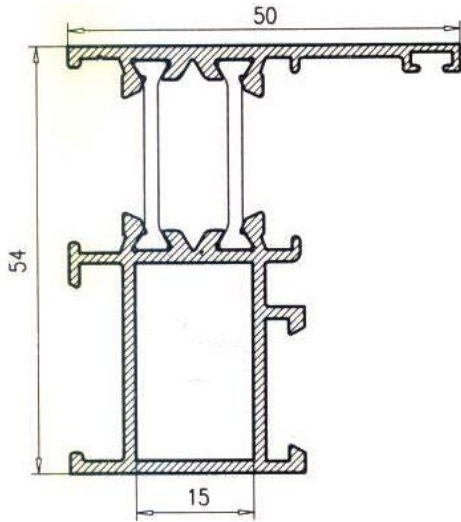

SERIE: ALABA 36

Marco Ventana **36280**

Marco Ventana. Solape **36282**

Marco Ventana **36279**

Marco Ventana c/solape **36283**

Junquillo Base 29
 hueco 21.5 **36262**

Junquillo base 23
 hueco 27.5 **36261**

Union Marcos
36283

SERIE: ALABA 36

ALUMINIOS Movil: 655 58 44 88

Fax: 96 2993424

Tel: 96 2994050

Pilastra Ventana **36580**

Inversor **36381**

Hoja Ventana **36380**