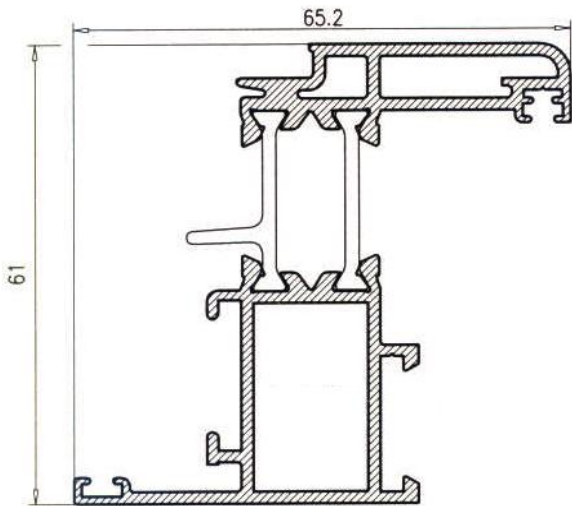

SERIE: ALABA 36

Marco Ventana **36280**

Marco Ventana. Solape **36282**

Marco Ventana **36279**

Marco Ventana c/solape **36283**

Junquillo Base 29
 hueco 21.5 **36262**

Junquillo base 23
 hueco 27.5 **36261**

Union Marcos
36283

SERIE: ALABA 36

ALUMINIOS Movil: 655 58 44 88

Fax: 96 2993424

Tel: 96 2994050

Pilastra Ventana **36580**

Inversor **36381**

Hoja Ventana **36380**

Hoja Ventana s/junquillo **36382**

Marco Ventana Solape **36281**

Inversor de marco **36384**

SERIE: ALABA 36

ALUMINIOS Movil: 655 58 44 88

Tel: 96 299 40 50

Fax: 96 299 34 24

Marco Puerta **37280**