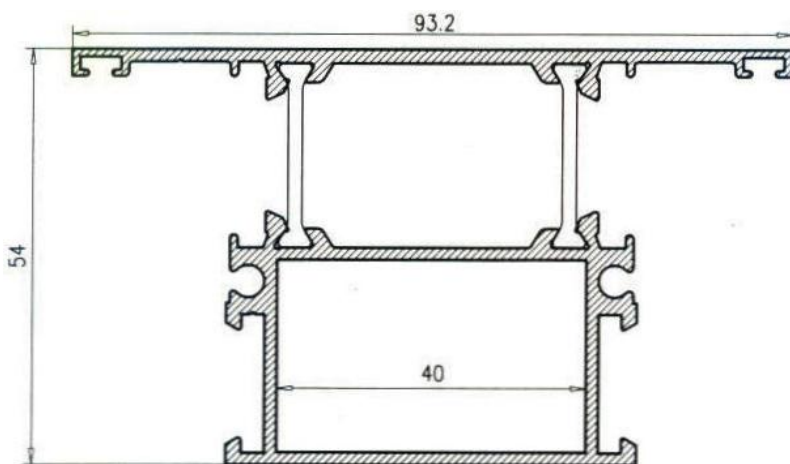

Hoja Ventana s/junquillo **36382**

Marco Ventana Solape **36281**

Inversor de marco **36384**

SERIE: ALABA 36

ALUMINIOS Movil: 655 58 44 88

Tel: 96 299 40 50

Fax: 96 299 34 24

Marco Puerta **37280**

Marco Puerta Enrasado **37281**

Pilastra Puerta **37580**

Pivotante **36084**

Hoja Puerta **37380**

Hoja Apertura Exterior Pta **37581**

SERIE: ALABA 36

ALUMINIOS Movil: 655 58 44 88

Tel: 96 299 40 50

Fax: 96 299 34 24

Pilastra Muro Cortina **37585**

- 
Junq. Base 31 deja hueco 19.5 **122716**
- 
Junq. Base 27 deja hueco 23.5 **122715**
- 
Junq. Base 25 deja hueco 25.5 **122717**
- 
Junq. Base 22 deja hueco 28.5 **122719**
- 
Junq. Base 17 deja hueco 33.5 **122728**
- 
Junq. Base 16 deja hueco 34.5 **122729**
- 
Junq. Base 14 deja hueco 36.5 **122730**
- 
Junq. Clip 16 deja hueco 34.5 **122624**
- 
Junq. Clip 16 deja hueco 34.5 **122627**
- 
Junq. Grapa 16 deja hueco 34.5 **122727**
- 
Junq. Grapa 16 deja hueco 34.5 **122724**
- 
Junq. Base 12 deja hueco 38.5 **122712**
- 
Junq. Base 10 deja hueco 40.5 **122710**
- 
Junq. Base 7 deja hueco 43.5 **122725**