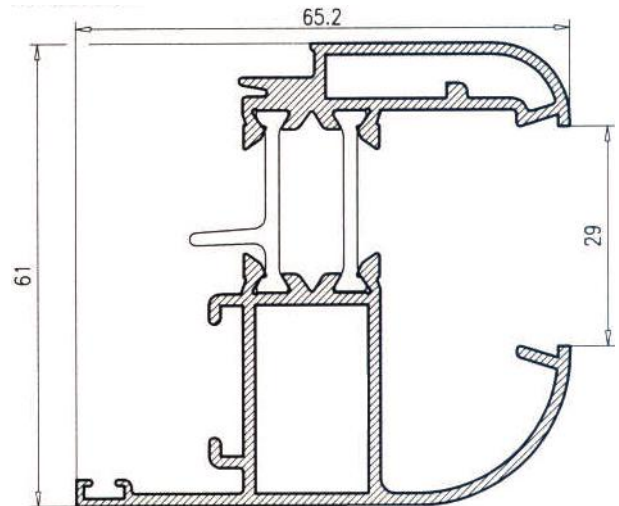

SERIE: ALABA 36

Marco Ventana **36280**

Marco Ventana. Solape **36282**

Marco Ventana **36279**

Marco Ventana c/solape **36283**

Junquillo Base 29
 hueco 21.5 **36262**

Junquillo base 23
 hueco 27.5 **36261**

Hoja Ventana s/junquillo **36382**

Marco Ventana Solape **36281**

Inversor de marco **36384**

SERIE: ALABA 36

ALUMINIOS Movil: 655 58 44 88

Tel: 96 299 40 50

Fax: 96 299 34 24

Marco Puerta **37280**