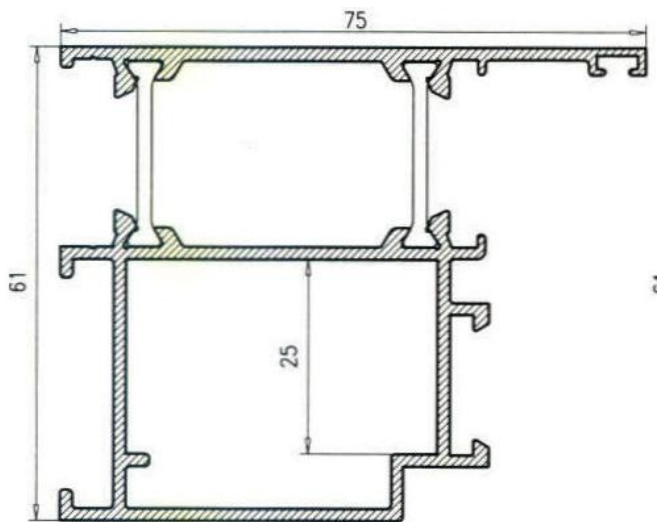

SERIE: ALABA 36

Marco Ventana **36280**

Marco Ventana. Solape **36282**

Marco Ventana **36279**

Marco Ventana c/solape **36283**

Junquillo Base 29
 hueco 21.5 **36262**

Junquillo base 23
 hueco 27.5 **36261**

Hoja Ventana s/junquillo **36382**

Marco Ventana Solape **36281**

Inversor de marco **36384**

SERIE: ALABA 36

ALUMINIOS Movil: 655 58 44 88

Tel: 96 299 40 50

Fax: 96 299 34 24

Marco Puerta **37280**

Marco Puerta Enrasado **37281**

Pilastra Puerta **37580**

Pivotante **36084**

Hoja Puerta **37380**

Hoja Apertura Exterior Pta **37581**

SERIE: ALABA 36

ALUMINIOS Movil: 655 58 44 88

Tel: 96 299 40 50