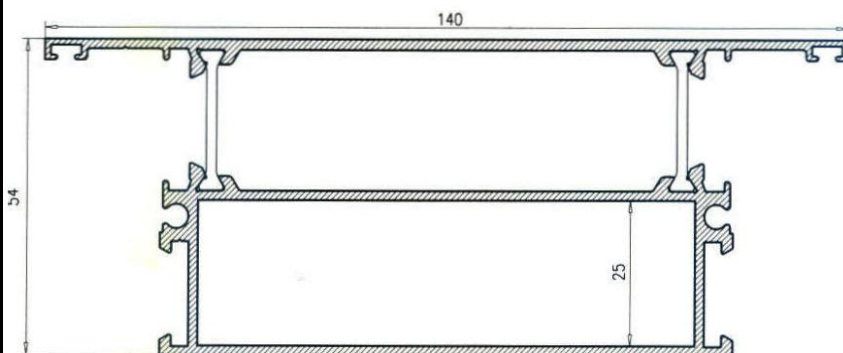

Marco Puerta Enrasado **37281**

Pilastra Puerta **37580**

Pivotante **36084**

Hoja Puerta **37380**

Hoja Apertura Exterior Pta **37581**

SERIE: ALABA 36

ALUMINIOS Movil: 655 58 44 88

Tel: 96 299 40 50

Fax: 96 299 34 24

Pilastra Muro Cortina **37585**

- 
Junq. Base 31 deja hueco 19.5 **122716**
- 
Junq. Base 27 deja hueco 23.5 **122715**
- 
Junq. Base 25 deja hueco 25.5 **122717**
- 
Junq. Base 22 deja hueco 28.5 **122719**
- 
Junq. Base 17 deja hueco 33.5 **122728**
- 
Junq. Base 16 deja hueco 34.5 **122729**
- 
Junq. Base 14 deja hueco 36.5 **122730**
- 
Junq. Clip 16 deja hueco 34.5 **122624**
- 
Junq. Clip 16 deja hueco 34.5 **122627**
- 
Junq. Grapa 16 deja hueco 34.5 **122727**
- 
Junq. Grapa 16 deja hueco 34.5 **122724**
- 
Junq. Base 12 deja hueco 38.5 **122712**
- 
Junq. Base 10 deja hueco 40.5 **122710**
- 
Junq. Base 7 deja hueco 43.5 **122725**