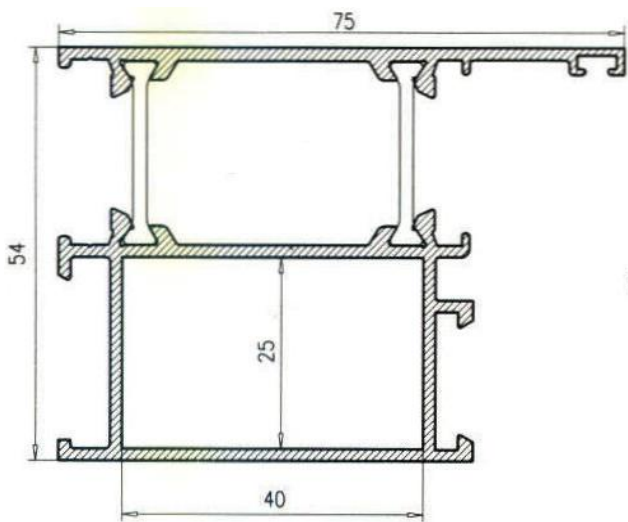

SERIE: ALABA 36

Marco Ventana **36280**

Marco Ventana. Solape **36282**

Marco Ventana **36279**

Marco Ventana c/solape **36283**

Junquillo Base 29
 hueco 21.5 **36262**

Junquillo base 23
 hueco 27.5 **36261**

Hoja Ventana s/junquillo **36382**

Marco Ventana Solape **36281**

Inversor de marco **36384**

SERIE: ALABA 36

ALUMINIOS Movil: 655 58 44 88

Tel: 96 299 40 50

Fax: 96 299 34 24

Marco Puerta **37280**

Marco Puerta Enrasado **37281**

Pilastra Puerta **37580**

Pivotante **36084**

Hoja Puerta **37380**

Hoja Apertura Exterior Pta **37581**

SERIE: ALABA 36

ALUMINIOS Movil: 655 58 44 88

Tel: 96 299 40 50