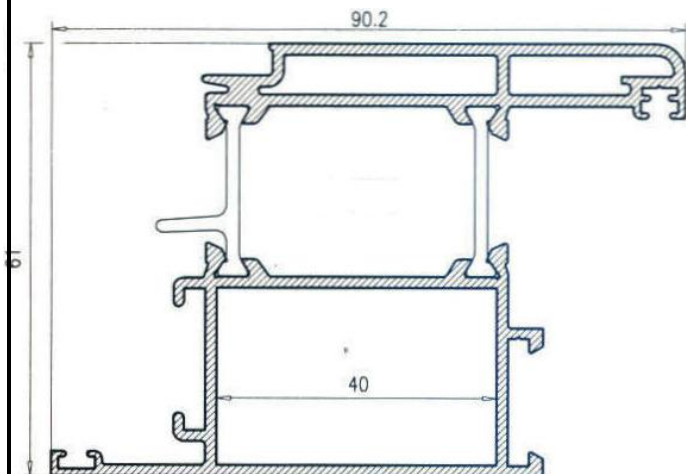

SERIE: ALABA 36

Marco Ventana **36280**

Marco Ventana. Solape **36282**

Marco Ventana **36279**

Marco Ventana c/solape **36283**

Junquillo Base 29
 hueco 21.5 **36262**

Junquillo base 23
 hueco 27.5 **36261**

Marco Puerta Enrasado **37281**

Pilastra Puerta **37580**

Pivotante **36084**

Hoja Puerta **37380**

Hoja Apertura Exterior Pta **37581**

SERIE: ALABA 36

ALUMINIOS Movil: 655 58 44 88

Tel: 96 299 40 50