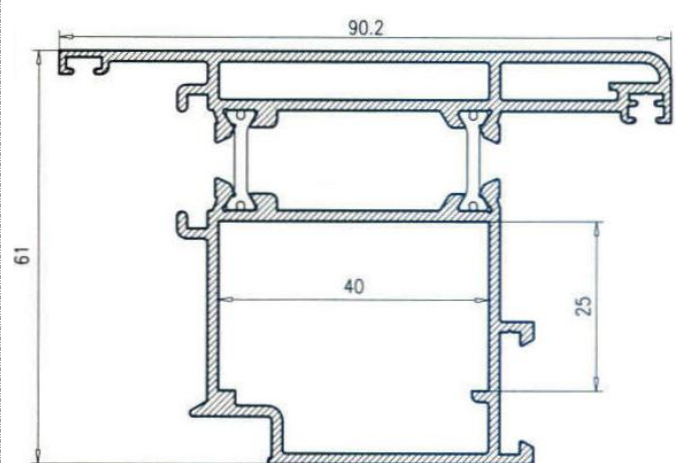

Marco Puerta Enrasado **37281**

Pilastra Puerta **37580**

Pivotante **36084**

Hoja Puerta **37380**

Hoja Apertura Exterior Pta **37581**

SERIE: ALABA 36

ALUMINIOS Movil: 655 58 44 88

Tel: 96 299 40 50

Fax: 96 299 34 24

Pilastra Muro Cortina **37585**

- 
Junq. Base 31 deja hueco 19.5 **122716**
- 
Junq. Base 27 deja hueco 23.5 **122715**
- 
Junq. Base 25 deja hueco 25.5 **122717**
- 
Junq. Base 22 deja hueco 28.5 **122719**
- 
Junq. Base 17 deja hueco 33.5 **122728**
- 
Junq. Base 16 deja hueco 34.5 **122729**
- 
Junq. Base 14 deja hueco 36.5 **122730**
- 
Junq. Clip 16 deja hueco 34.5 **122624**
- 
Junq. Clip 16 deja hueco 34.5 **122627**
- 
Junq. Grapa 16 deja hueco 34.5 **122727**
- 
Junq. Grapa 16 deja hueco 34.5 **122724**
- 
Junq. Base 12 deja hueco 38.5 **122712**
- 
Junq. Base 10 deja hueco 40.5 **122710**
- 
Junq. Base 7 deja hueco 43.5 **122725**