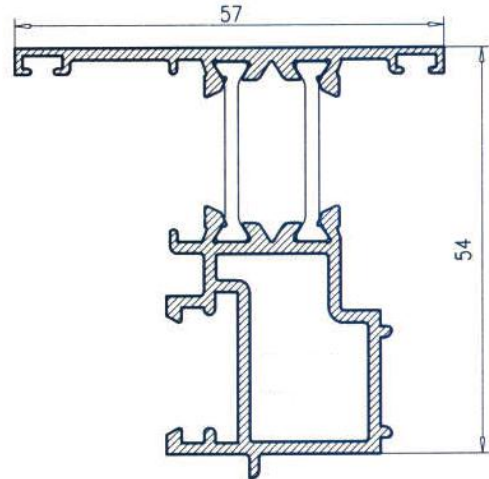

SERIE: ALABA 36

Marco Ventana **36280**

Marco Ventana. Solape **36282**

Marco Ventana **36279**

Marco Ventana c/solape **36283**

Junquillo Base 29
 hueco 21.5 **36262**

Junquillo base 23
 hueco 27.5 **36261**

Union Marcos
36283

SERIE: ALABA 36

ALUMINIOS Movil: 655 58 44 88

Fax: 96 2993424

Tel: 96 2994050

Pilastra Ventana **36580**

Inversor **36381**

Hoja Ventana **36380**

Hoja Ventana s/junquillo **36382**

Marco Ventana Solape **36281**

Inversor de marco **36384**

SERIE: ALABA 36

ALUMINIOS Movil: 655 58 44 88

Tel: 96 299 40 50

Fax: 96 299 34 24

Marco Puerta **37280**

Marco Puerta Enrasado **37281**

Pilastra Puerta **37580**

Pivotante **36084**

Hoja Puerta **37380**

Hoja Apertura Exterior Pta **37581**

SERIE: ALABA 36

ALUMINIOS Movil: 655 58 44 88

Tel: 96 299 40 50