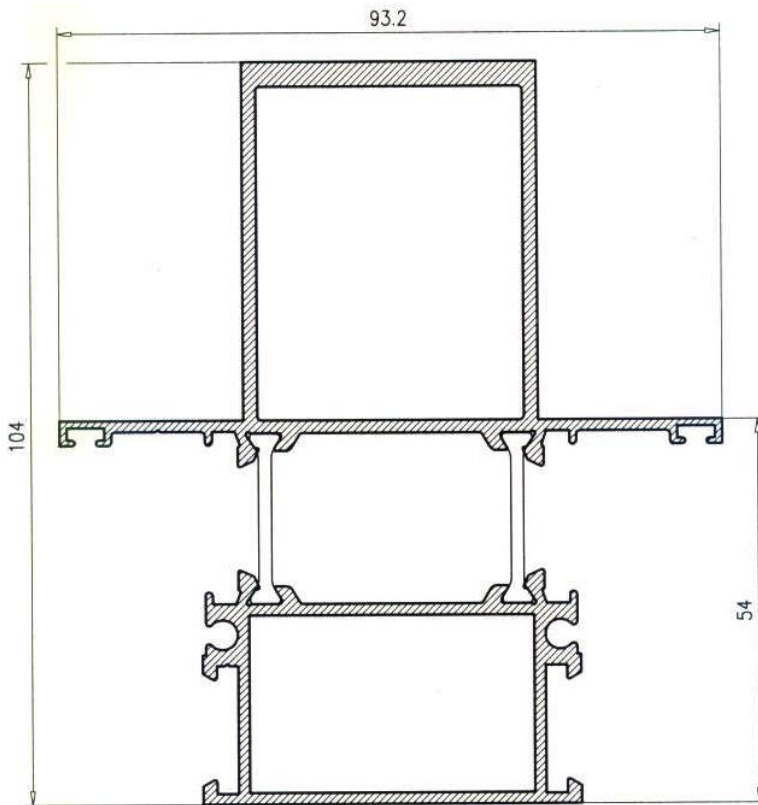

SERIE: ALABA 36

Marco Ventana **36280**

Marco Ventana. Solape **36282**

Marco Ventana **36279**

Marco Ventana c/solape **36283**

Junquillo Base 29
 hueco 21.5 **36262**

Junquillo base 23
 hueco 27.5 **36261**

Marco Puerta Enrasado **37281**

Pilastra Puerta **37580**

Pivotante **36084**

Hoja Puerta **37380**

Hoja Apertura Exterior Pta **37581**

SERIE: ALABA 36

ALUMINIOS Movil: 655 58 44 88

Tel: 96 299 40 50

Fax: 96 299 34 24

Pilastra Muro Cortina **37585**

- 
Junq. Base 31 deja hueco 19.5 **122716**
- 
Junq. Base 27 deja hueco 23.5 **122715**
- 
Junq. Base 25 deja hueco 25.5 **122717**
- 
Junq. Base 22 deja hueco 28.5 **122719**
- 
Junq. Base 17 deja hueco 33.5 **122728**
- 
Junq. Base 16 deja hueco 34.5 **122729**
- 
Junq. Base 14 deja hueco 36.5 **122730**
- 
Junq. Clip 16 deja hueco 34.5 **122624**
- 
Junq. Clip 16 deja hueco 34.5 **122627**
- 
Junq. Grapa 16 deja hueco 34.5 **122727**
- 
Junq. Grapa 16 deja hueco 34.5 **122724**
- 
Junq. Base 12 deja hueco 38.5 **122712**
- 
Junq. Base 10 deja hueco 40.5 **122710**
- 
Junq. Base 7 deja hueco 43.5 **122725**