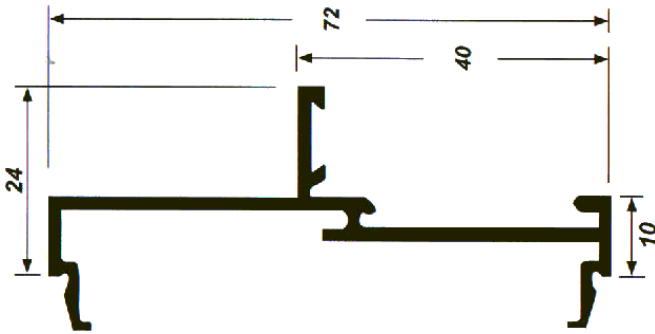

Marco Fijo Macho 7284