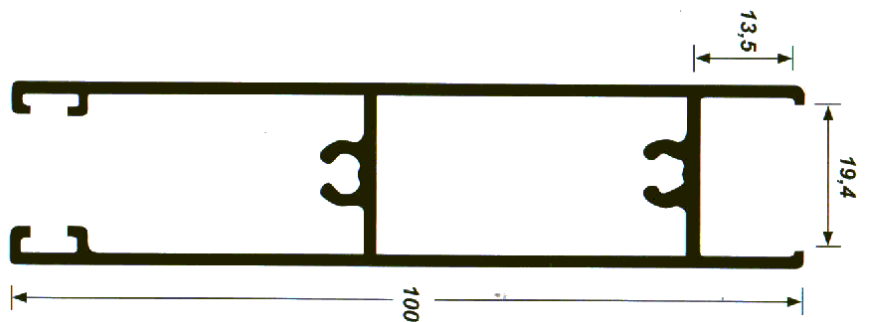

Premarco 30 7230

Zócalo Climalit 7220

SERIE: ALABA 72

ALUMINIOS Movil: 655 58 44 88

Tel: 96 299 40 50 Fax: 96 299 34 24

Marco Lateral Compacto Izquierdo 132 7208

Marco Lateral Compacto Derecho 132 7207

SERIE: ALABA 72