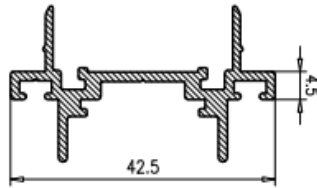

Hoja **83**

Cruce Central **84**

SERIE: ALABA-80

Cierre Marco Lateral
85

Cierre 4 Hojas
886

Junq. Base 31
deca hueco 8
122716

Junq. Base 27
deca hueco 12
122715

Junq. Base 25
deca hueco 14
122717

Junq. Base 22
deca hueco 17
122719

Junq. Base 17
deca hueco 22
122728

Junq. Base 16
deca hueco 23
122729

Junq. Grapa 16
deca hueco 23
122724

Junq. Clip 16
deca hueco 23
122624

Junq. Clip 16
deca hueco 23
122627