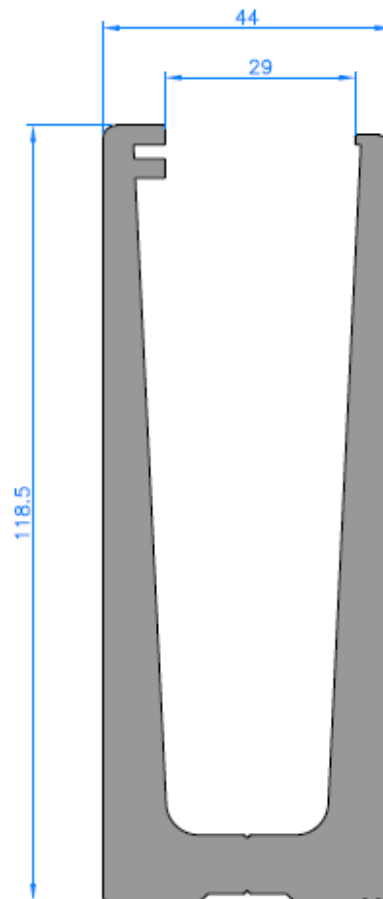

# S. BARANDILLA DE VIDRIO

ALUMINIOS Movil: 655 58 44 88  
**ALABADÍ**  
Tel: 96 299 40 50 Fax: 96 299 34 24

Perfil sujeción al suelo **816**

Perfil sujeción al lateral **817**

Tapeta Interior **818**