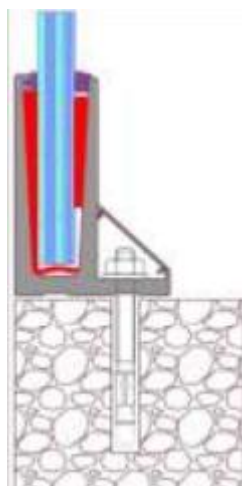

# S. BARANDILLA DE VIDRIO

ALUMINIOS Movil: 655 58 44 88  
**ALABADÍ**  
Tel: 96 299 40 50 Fax: 96 299 34 24

Perfil sujeción al suelo **816**

Perfil sujeción al lateral **817**

Tapeta Interior **818**