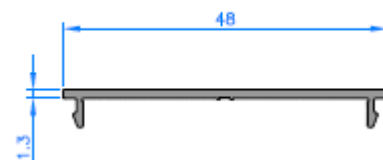

# S. BARANDILLA DE VIDRIO

ALUMINIOS Movil: 655 58 44 88  
**ALABADÍ**  
Tel: 96 299 40 50 Fax: 96 299 34 24

Perfil sujeción al suelo **816**

Perfil sujeción al lateral **817**

Tapeta Interior **818**