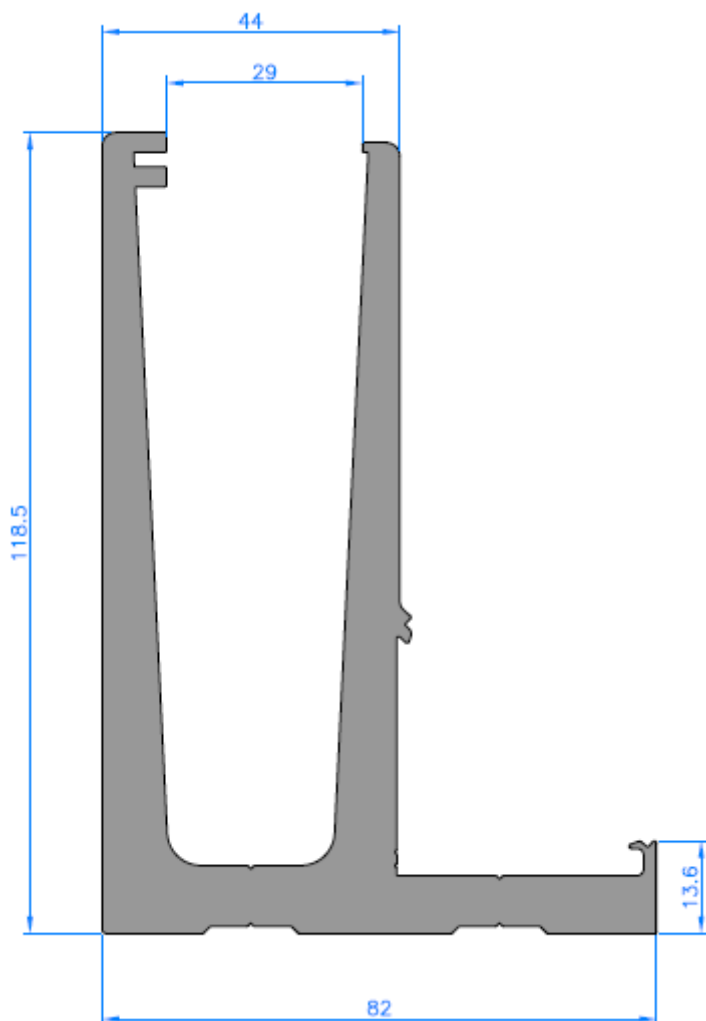

# S. BARANDILLA DE VIDRIO

ALUMINIOS Movil: 655 58 44 88  
**ALABADÍ**  
Tel: 96 299 40 50 Fax: 96 299 34 24

Perfil sujeción al suelo **816**

Perfil sujeción al lateral **817**

Tapeta Interior **818**