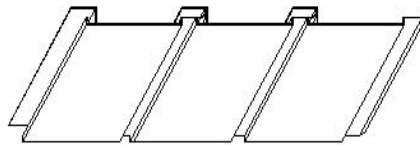

SERIE: PANELES

200

Panel 200*20
220

Panel
 75*8.5
13

Panel
 110*12
12

Panel
 Liso
20

Esquema Panel Liso para techo y paredes

Panel
 100*20
10

Panel
 90*20
21

Panel
 DUREX
11

SERIE: PANELES

ALUMINIOS Movil: 655 58 44 88

Tel: 96 299 40 50

Fax: 96 299 34 24

Vierteaguas 180 **180**

Vierteaguas 225 **225**