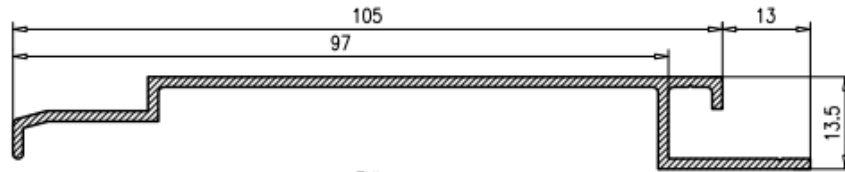

SERIE: PANELES

200

Panel 200*20
220

Panel
 75*8.5
13

Panel
 110*12
12

Panel
 Liso
20

Esquema Panel Liso para techo y paredes

Panel
 100*20
10

Panel
 90*20
21

Panel
 DUREX
11

SERIE: PANELES

ALUMINIOS Movil: 655 58 44 88

Tel: 96 299 40 50

Fax: 96 299 34 24

Vierteaguas 180 **180**

Vierteaguas 225 **225**